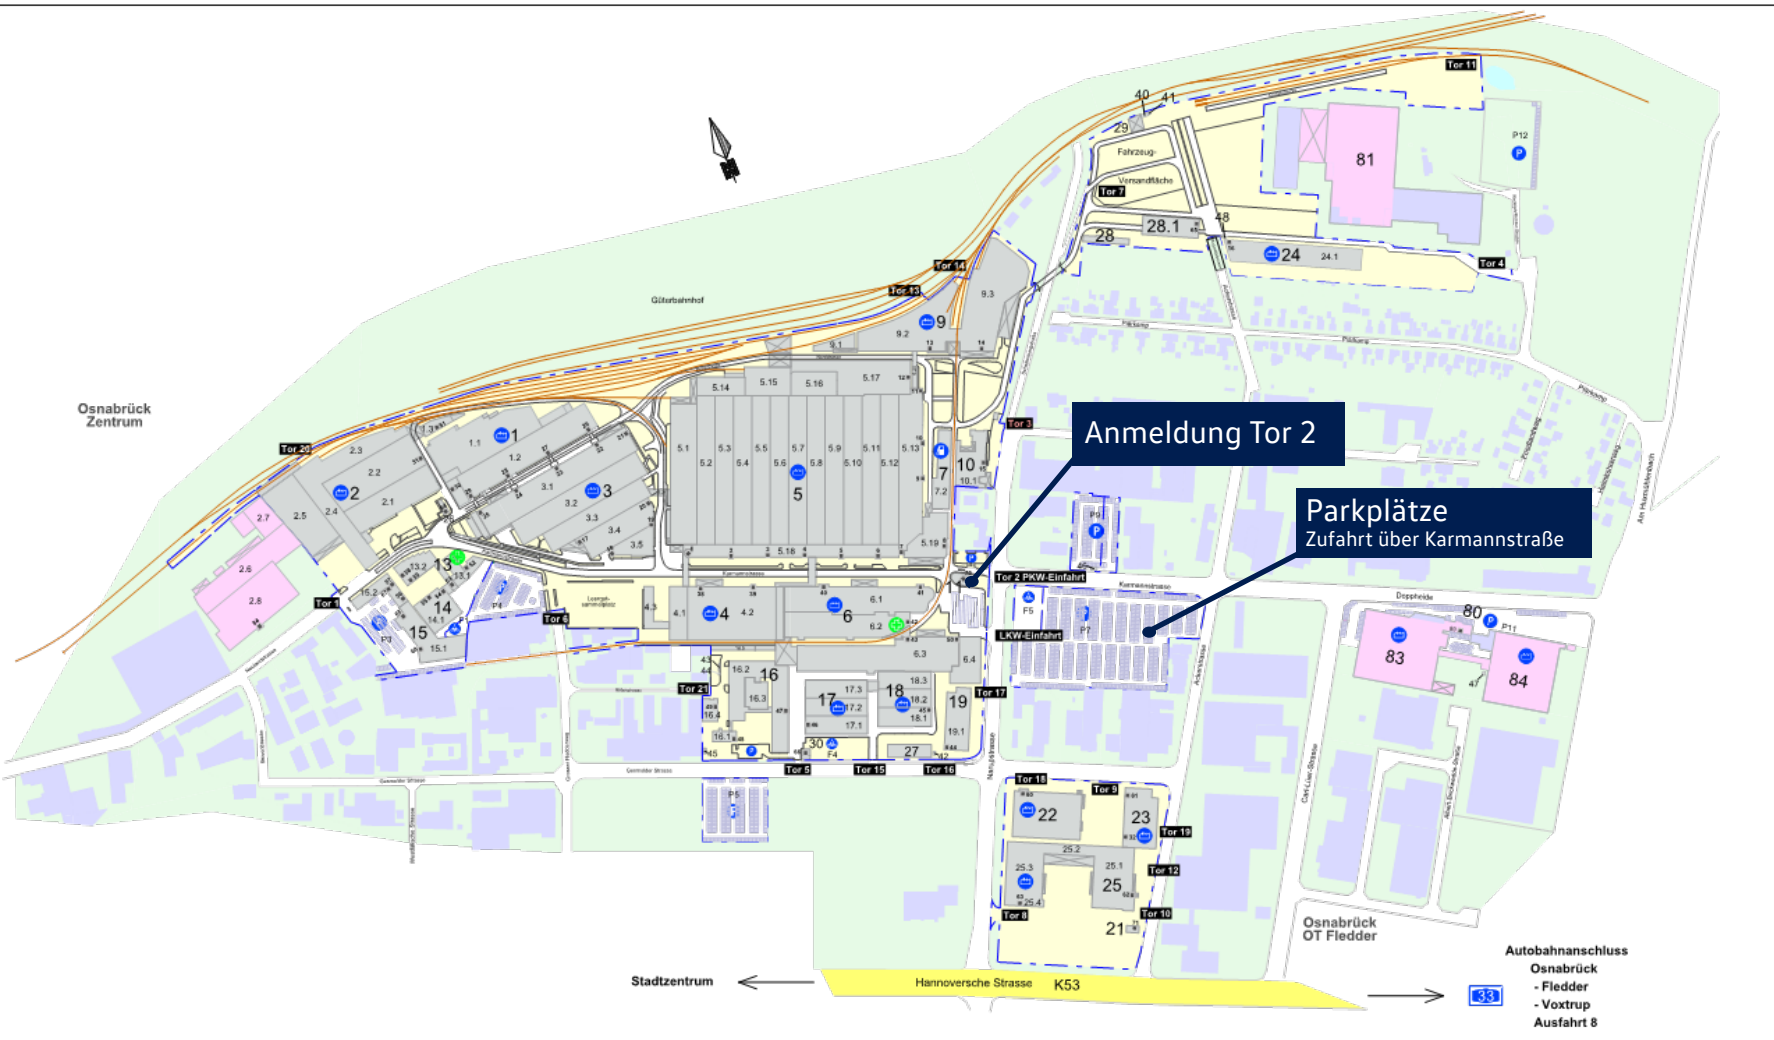

Werks- und Anfahrtsplan

Anfahrt: Karmannstraße 1, 49084 Osnabrück
 Navi-Adresse: Narupstraße 69, 49084 Osnabrück

Werk Osnabrück

Legende

Tor 17	Eingang / Einfahrt Entrance	--- :: : ---	Tunnel Tunnel
Tor 1	Feuerwehrezufahrt Fire rescue path	—	Gleis Track
25	Werkshalle Workshop	■	Bebauung Development
22	Gebäudeeingang Building entrance	■	Mietgebäude Rental building
---	Werksgrenze Factory border	+	Gesundheitszentrum Health center
■	Werksgelände Factory premises	⊕	Tankstelle Gas station
↑	Autobahn Motorway	⊕	Fahrradstand Bicycle area
⬆	Richtungshinweis Indication of direction	P	Parkplatz Parking area
⬆	Autobahn Motorway	●	Standpunkt Point
⬆	Hauptverkehrsstraße Main street	+	Werksgaser Plant grid
---	Nebenstraße Side street		

0 50 100 200 300 m

Werkstechnik
werktechnik@volkswagen-os.de
Stand: 18.03.2021

Anmeldung Tor 2

Parkplätze
Zufahrt über Karmannstraße

Stadtzentrum ← Hannoversche Strasse K53 → Autobahnanschluss Osnabrück - Fledder - Voxtrup Ausfahrt 8